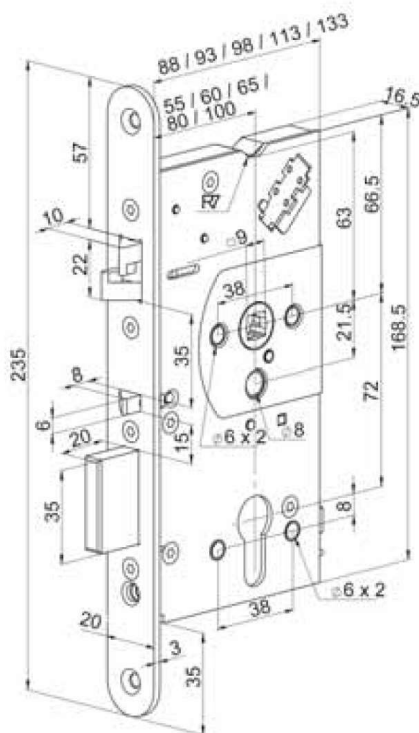

### Mechanický samozamykací zámek ASSA ABLOY EL 160 / EL166

Používání: Pouze jako součást dveřního uzávěru, ve kterém je zámek osazen a byl s ním zkoušen (komponenta uzávěru)

EL 160:

- Mechanický panikový zámek pro kování klika/koule
- Zámek je samozamykací, tj. nejde pomocí cylindrické vložky ručně zamknout, pouze odemknout
- Čelo 24 mm, délka 235 mm
- Rozteč 72 mm
- Backset 65 mm, zádlab 98 mm
- Nedělený ořech 9 mm

EL 166:

- Mechanický vícebodový panikový zámek pro kování klika/koule
- Zámek je samozamykací, tj. nejde pomocí cylindrické vložky ručně zamknout, pouze odemknout
- Čelo 24 mm, délka 1760 nebo 2000 mm
- Rozteč 72 mm
- Backset 65 mm, zádlab 98 mm
- Nedělený ořech 9 mm