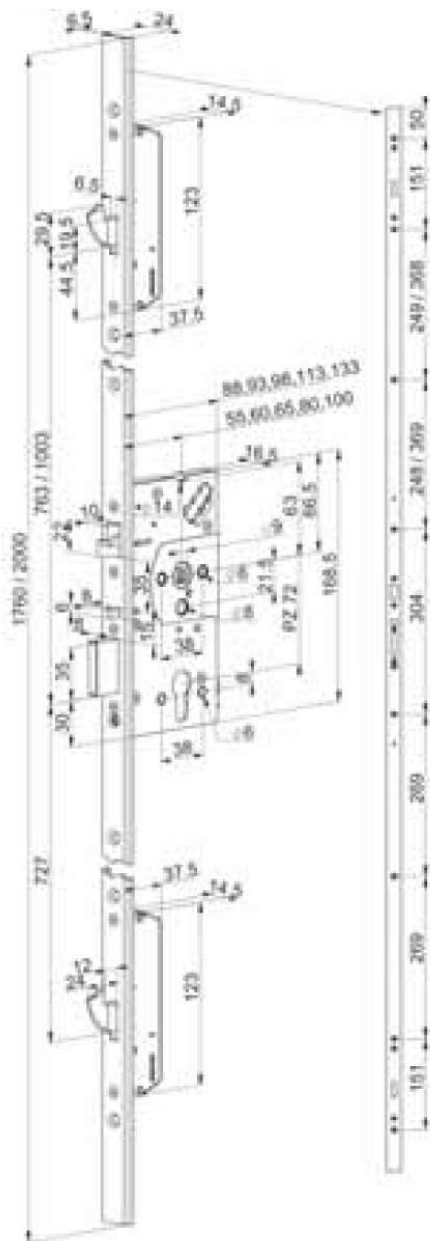

### Mechanický samozamykací zámek ASSA ABLOY EL 160 / EL166

Používání: Pouze jako součást dveřního uzávěru, ve kterém je zámek osazen a byl s ním zkoušen (komponenta uzávěru)

EL 160:

- Mechanický panikový zámek pro kování klika/koule
- Zámek je samozamykací, tj. nejde pomocí cylindrické vložky ručně zamknout, pouze odemknout
- Čelo 24 mm, délka 235 mm
- Rozteč 72 mm
- Backset 65 mm, zádlab 98 mm
- Nedělený ořech 9 mm

EL 166:

- Mechanický vícebodový panikový zámek pro kování klika/koule
- Zámek je samozamykací, tj. nejde pomocí cylindrické vložky ručně zamknout, pouze odemknout
- Čelo 24 mm, délka 1760 nebo 2000 mm
- Rozteč 72 mm
- Backset 65 mm, zádlab 98 mm
- Nedělený ořech 9 mm