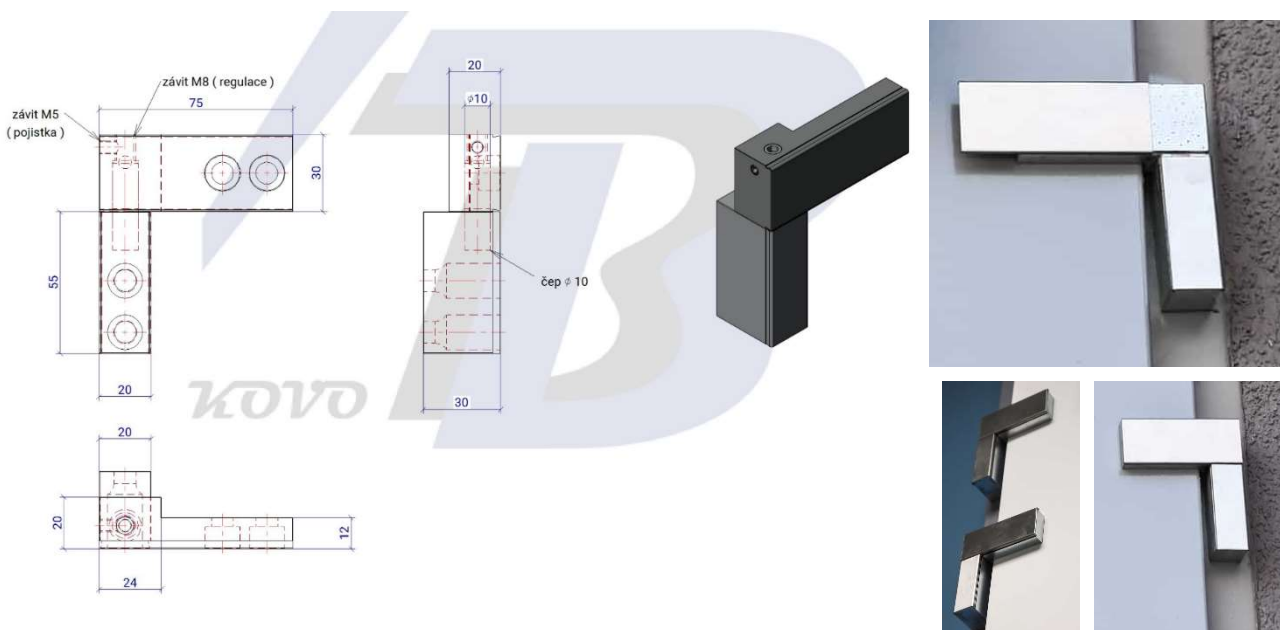

### Dveřní závěs speciální zátěžový BB kovo

Používání: Pouze jako součást dveřního uzávěru, na kterém je závěs osazen a byl s ním zkoušen (komponenta uzávěru)

Speciální zátěžový závěs BB kovo:

- Materiál:
  - tělo závěsu ocel
  - pokud je dveřní uzávěr vyráběn z nerezové oceli, je z nerezové oceli vyráběno i tělo závěsu
  - krytka závěsu - ocel nerezová kartáčovaná
- Systémová sestava spodního dílu na zárubeň a horního dílu na dveřní křídlo
- Seřiditelný ve třech směrech
- Vysoká únosnost (certifikován i s dveřmi váhy 320 kg)
- Minimální nároky na údržbu
- Ulehčení montáže dveřního uzávěru s ohledem na způsob osazování závěsů na zárubeň i dveřní křídlo